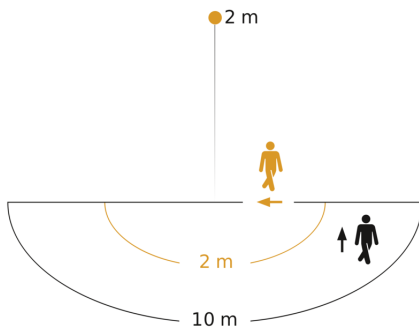

XLED CAM1 SC

anthrazit
EAN 4007841 065294
Art.-Nr. 065294

Sensorerfassungsbereich