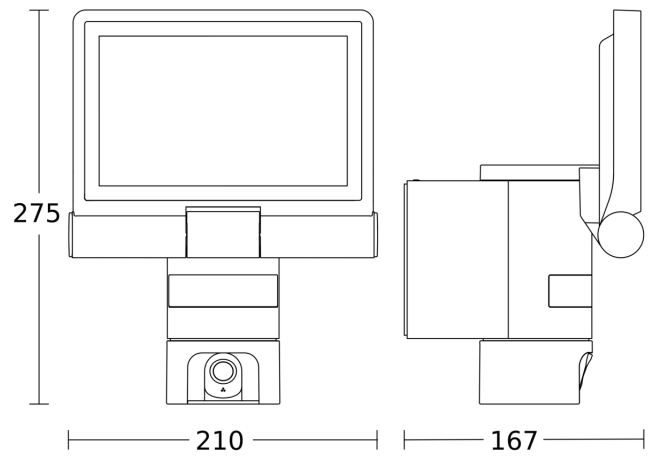

Technische Daten

Abmessungen (L x B x H)	167 x 210 x 275 mm	Lichtstrom Gesamtprodukt	2310 lm
Mit Leuchtmittel	Ja, LED-Leuchtmittel	gemessener Lichtstrom (360°)	2310 lm
Mit Bewegungsmelder	Ja	Gesamtprodukt Effizienz	110 lm/W
Herstellergarantie	3 Jahre	Farbtemperatur	3000 K
Einstellungen via	WLAN	Farbabweichung LED	SDCM3
Variante	anthrazit	Leuchtmittel	LED nicht austauschbar
VPE1, EAN	4007841065294	Lebensdauer LED (Max. °C)	50000 Std
Anwendung, Ort	Außenbereich	Lebensdauer LED L70B50 (25°)	> 36000 Std
Anwendung, Raum	Außenbereich, Rund ums Haus, Terrasse / Balkon, Hof & Einfahrt	LED Kühlsystem	Passive Thermo Control
Farbe	Anthrazit	Softlichtstart	Nein
Inkl. Eckwandhalter	Nein	Dauerlicht	schaltbar
Montageort	Wand	Funktionen	Gegensprechanlage, Kamera
Montageart	Wand, Aufputz	Dämmerungseinstellung	10 – 10000 lx
Schlagfestigkeit	IK03	Zeiteinstellung	60 s – 15 Min.
Schutzart	IP44	Grundlichtfunktion	Ja
Schutzklasse	I	Grundlichtfunktion Zeit	Ganze Nacht
		Hauptlicht einstellbar	30 - 100 %

XLED CAM1 SC

anthrazit
EAN 4007841 065294
Art.-Nr. 065294

Sensorerfassungsbereich

Mögliche Montagehöhe: 1,80 m - 2,00 m
Orange: radial
Schwarz: tangential

Maßzeichnung

Schaltplan